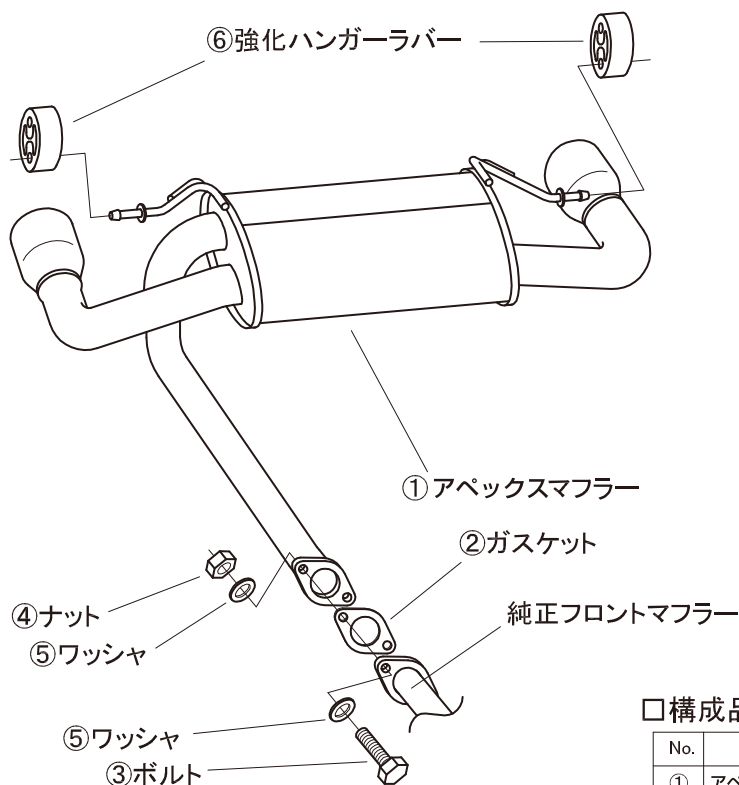

HYBRID evolution

ハイブリッドメガホン エボリューション マフラー

商品コード 116AF012

JASMA
MEMBERS

3年間完全保証

□ 構成品内容

No.	パーツ名	サイズ	数量
①	アベックスマフラー	専用品	1
②	ガスケット	P70 × φ39	1
③	ボルト	M10 × P1.25 × L30	2
④	ナット	M10 × P1.25	2
⑤	ワッシャ	M10用	4
⑥	強化ハンガーラバー	φ10用	2
⑦	保証登録カード		1
⑧	JASMA認定書		1
⑨	取扱説明書		1

車両型式	CBA-RJ1
エンジン型式	EN07(DOHC)
年式	05/1~05/12
JASMA表示番号	03S06135
メインパイプ径	φ45→φ50→φ54×2
サイレンサ/テール径	φ85オーバル×2
近接排気騒音値[dB(A)]	左81 右80
最低地上高(測定部位)	153(フロントボディ)
アベックス強化ハンガーラバー	CX2
備考	左右出し SOHC未確認 4WD未確認
装着可能サイレンサー	テールサイレンサー× スーパーサイレンサー× AT5×
ECV	ECV EXHAUST CONTROL VALVE -
パワーインテーク	POWER INTAKE -
パワーインテークフィルター	POWER INTAKE FILTER -